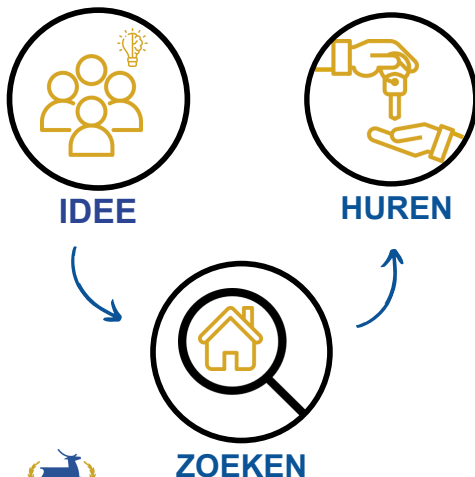

MAKELPUNT

Gemeente Epe

*Zoekt u een ruimte voor uw maatschappelijke activiteit?
Lees hieronder hoe het Makelpunt kan helpen.*

Breng mensen samen met de juiste ruimte, ontdek het nu!

Makelpunt Epe is een gratis online platform waar inwoners en organisaties eenvoudig ruimtes kunnen vinden of verhuren. Of u nu iets zoekt of iets aanbiedt, Makelpunt Epe helpt u verder. Het werkt als een soort Funda, speciaal voor maatschappelijke initiatieven, en wordt ondersteund door gemeente Epe. Vind snel de perfecte ruimte!

Op zoek naar een ruimte?

Bent u op zoek naar een ruimte voor een buurtinitiatief of project dat mensen samenbrengt? Makelpunt Epe helpt u snel de perfecte plek te vinden! Van gymzalen tot wijkcentra en andere (openbare) gebouwen – alles overzichtelijk op één platform.