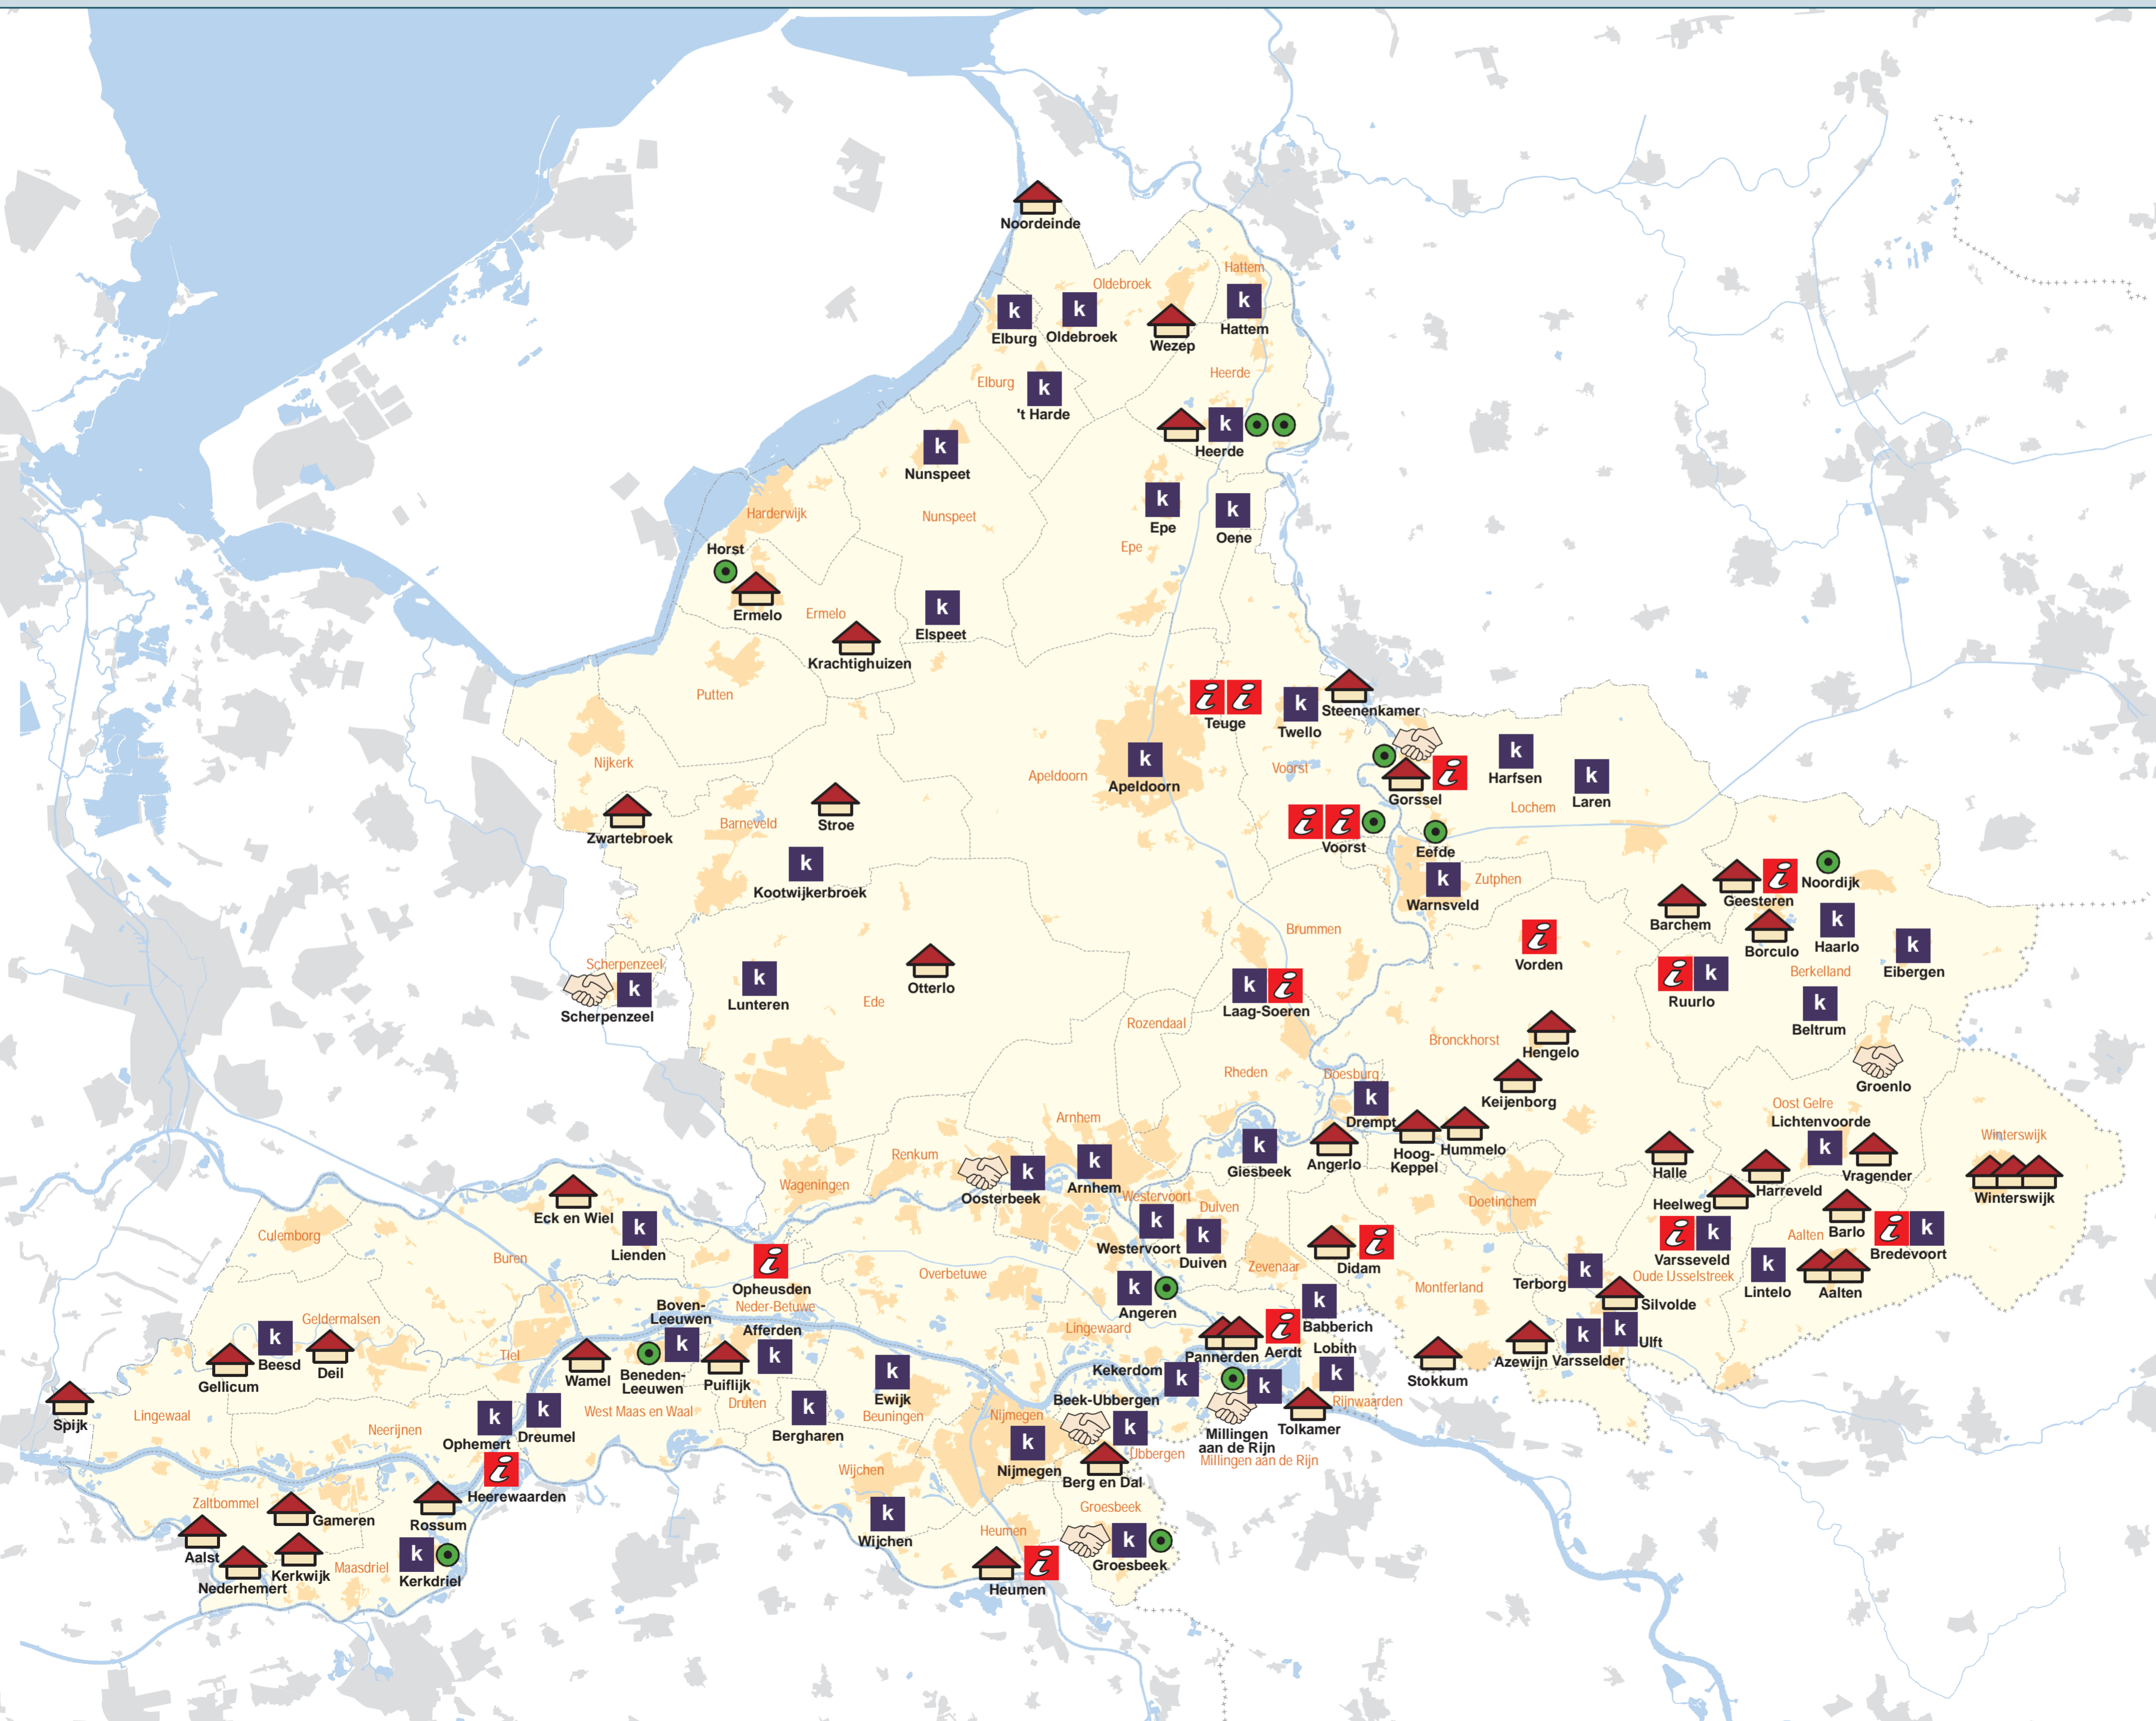

Legenda

-  dorpscontactpersoon
-  dorps huis
-  initiatieven
-  kulturhus
-  ontmoetingsplek

-  kern
-  water
-  weg
-  spoorlijn en station
-  rijksgrens
-  provinciegrens
-  gemeentegrens
- Buren gemeentenaam

Overzichtsk kaart verleende subsidies Gemeenschapsvoorzieningen en sociale cohesie

Afdeling: I&A
 Team: GIC/Cluster B
 Datum: 23 april 2012